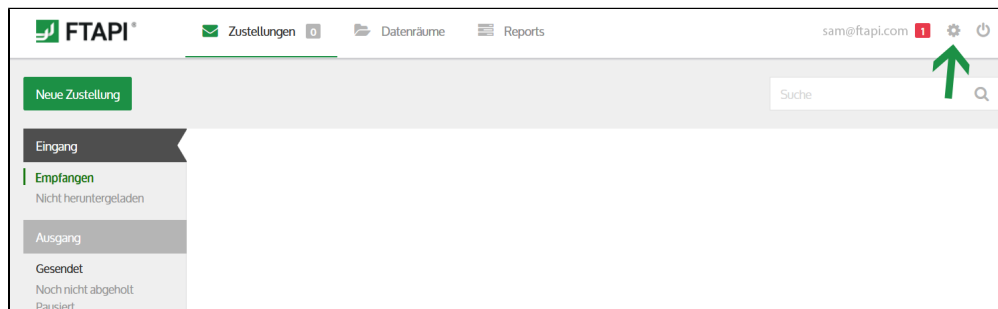

# Wie kann ich mich abmelden?

## Abmelden

In der Menüleiste oben rechts befindet sich der **Logout-Button** 

Betätigen Sie diesen, um sich abzumelden.

[zurück](#)